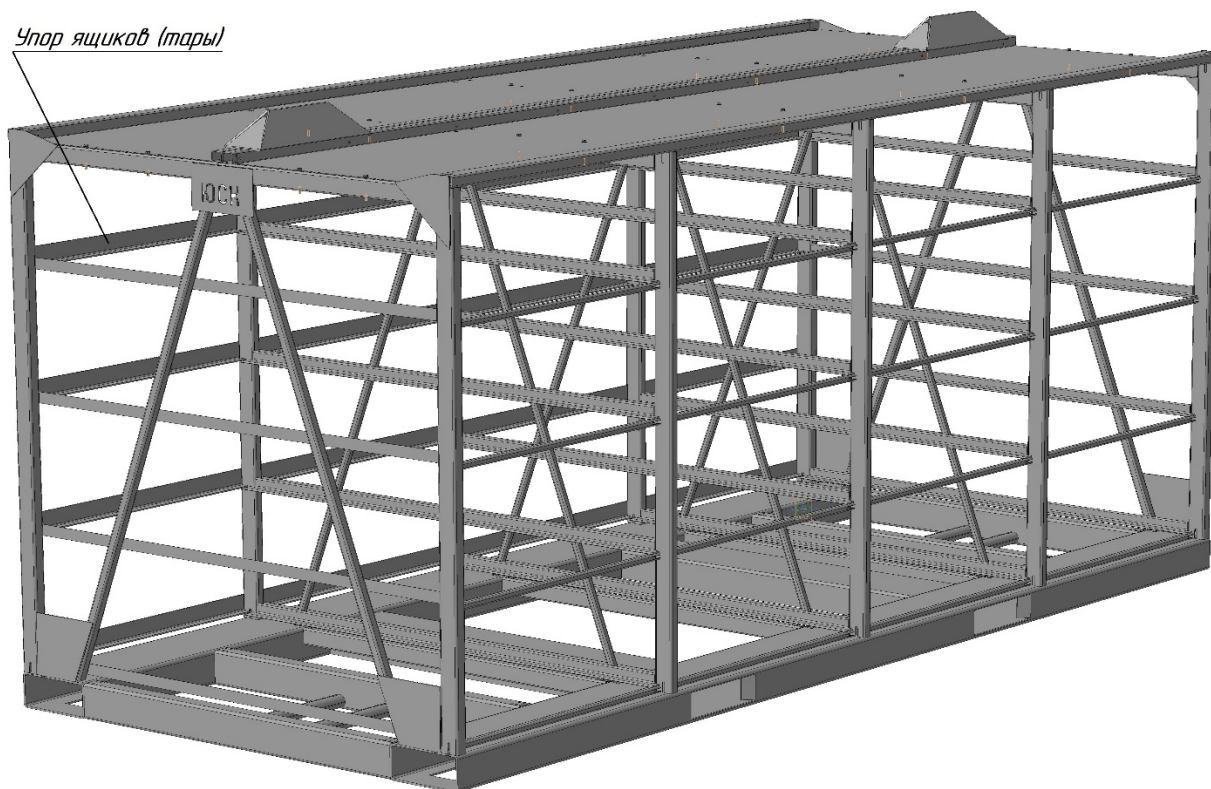

КОНТЕЙНЕРЫ ДЛЯ ПЕРЕВОЗКИ ПТИЦЫ
ТИП 21

Общий вид
(каркас)

(тара: ящик 1080x580x270мм)