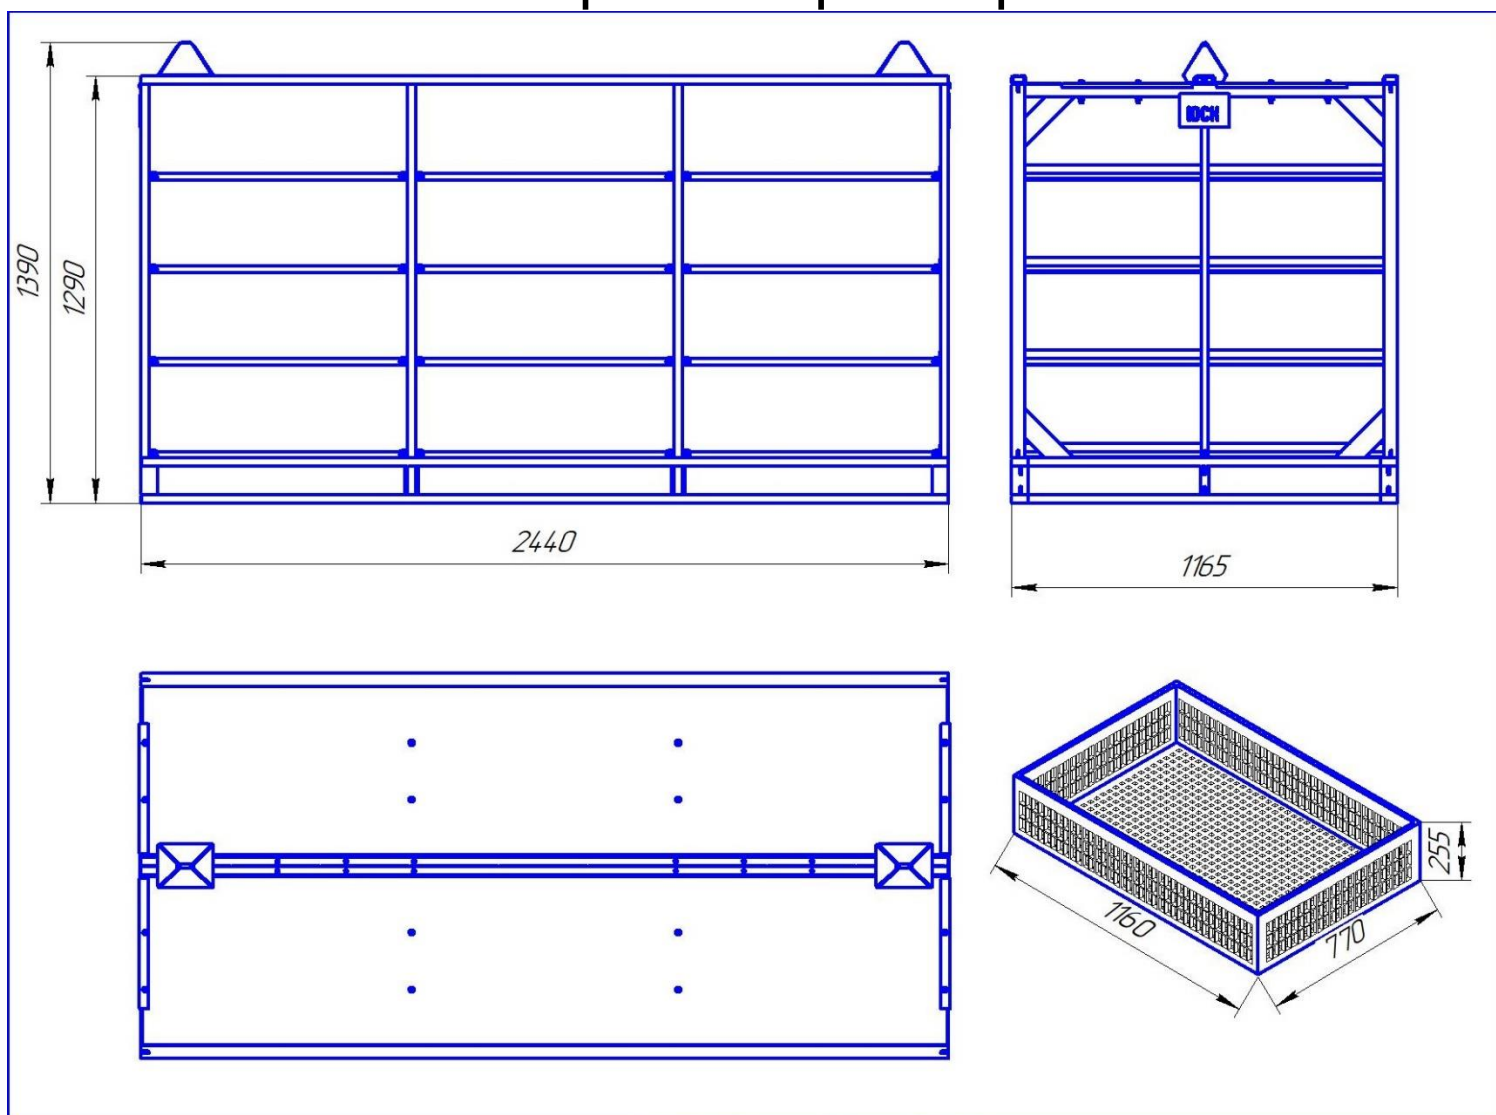

КОНТЕЙНЕРЫ ДЛЯ ПЕРЕВОЗКИ ПТИЦЫ

ТИП 24

(линия ANGLIA AUTOFLOW)

Габаритные размеры

тара: ящик 1160x770x255 мм)

Хартия АПК

ДОВЕРЯЙТЕ ПРОВЕРЕННЫМ ПРОИЗВОДИТЕЛЯМ!